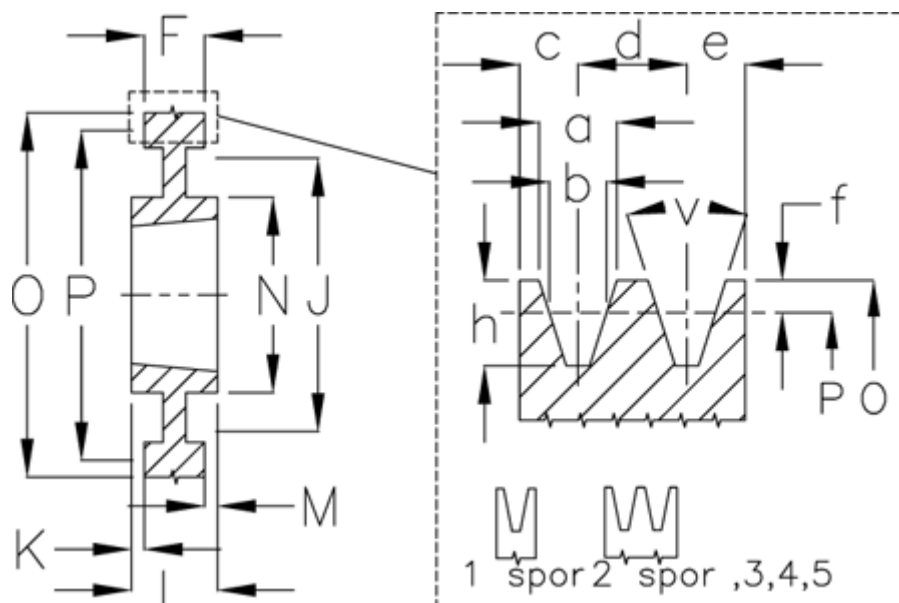

Varenummer: 604110031502
 Beskrivelse: Kileremsskive SPA 315/2 TL2517

Mål

a	= 12.7	f	= 2.8	N	= 124
Antal spor	= 2	F	= 35	O	= 320.5
b	= 11.0	For bøsning	= 2517	P	= 315
Bøsning ø max.	= 60	h	= 13.8	Type	= SPA
c	= 10.0	J	= 280	v	= 38 grader
d	= 15.0	K	= -		
e	= 10.0	L	= 45		
E	= 12	m	= 10.0		